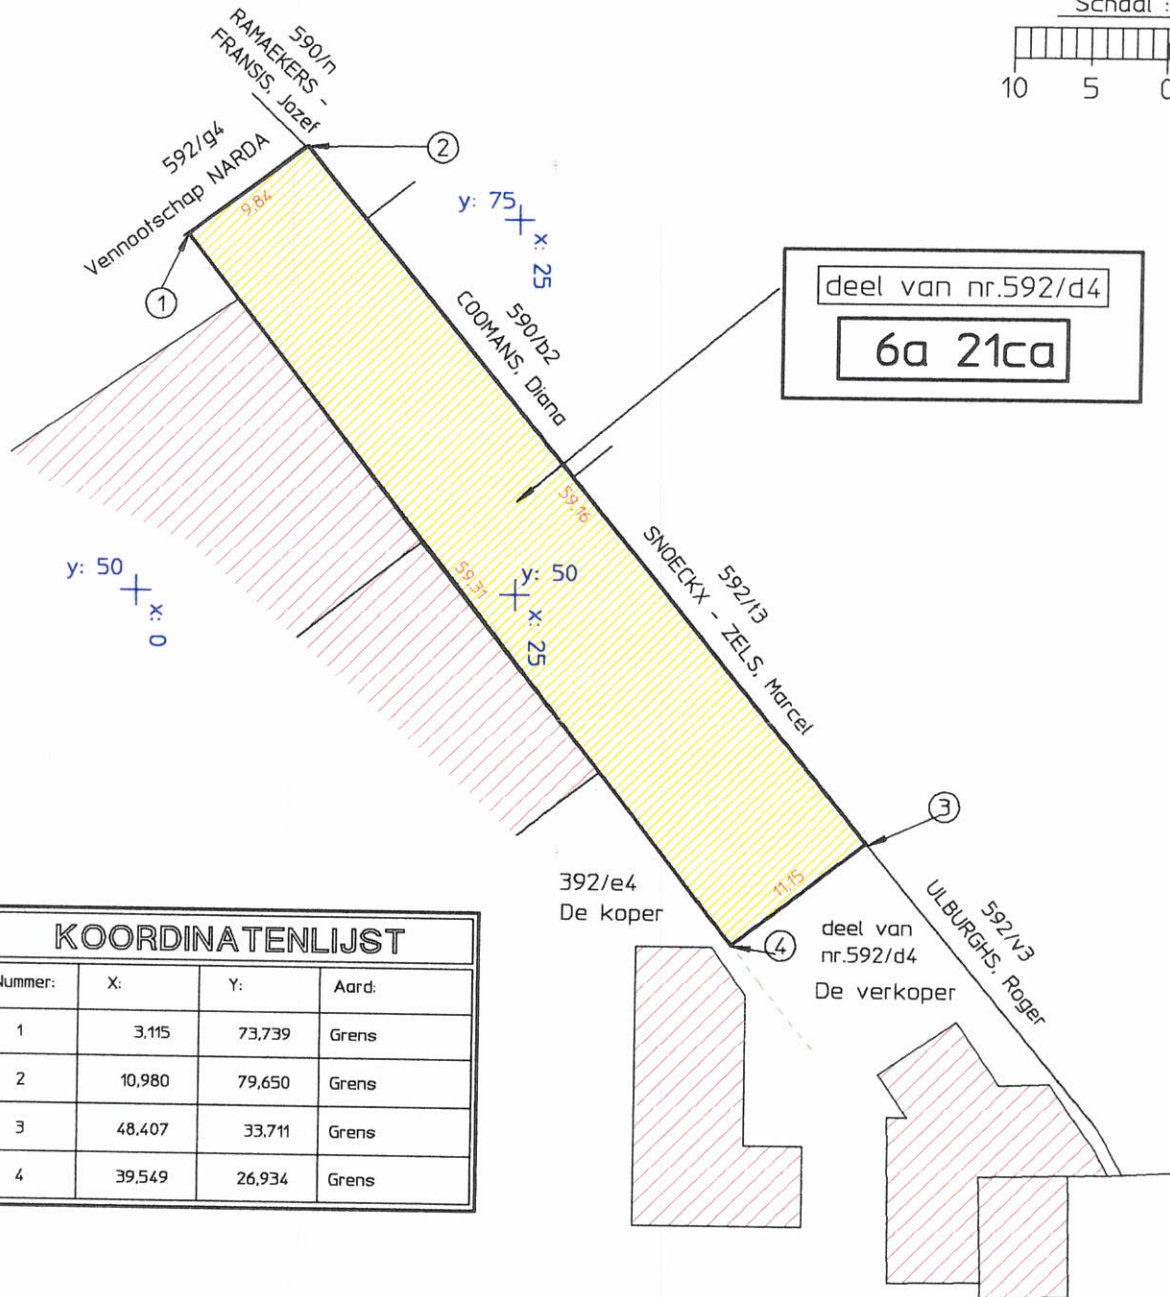

GEMEENTE ZONHOVEN

Voorheen, Donk

Sectie, F deel van nr.592/d4

Schaal : 1/500

KOORDINATENLIJST

Nummer:	X:	Y:	Aard:
1	3,115	73,739	Grens
2	10,980	79,650	Grens
3	48,407	33,711	Grens
4	39,549	26,934	Grens

Opgemaakt ingevolge meting door ondergetekende ing BUYCKX Carl, Industrieel Ingenieur, Meetkundige, Schatter van Onroerende Goederen, beëdigd voor de Rechtbank van Eerste Aanleg te Leuven.